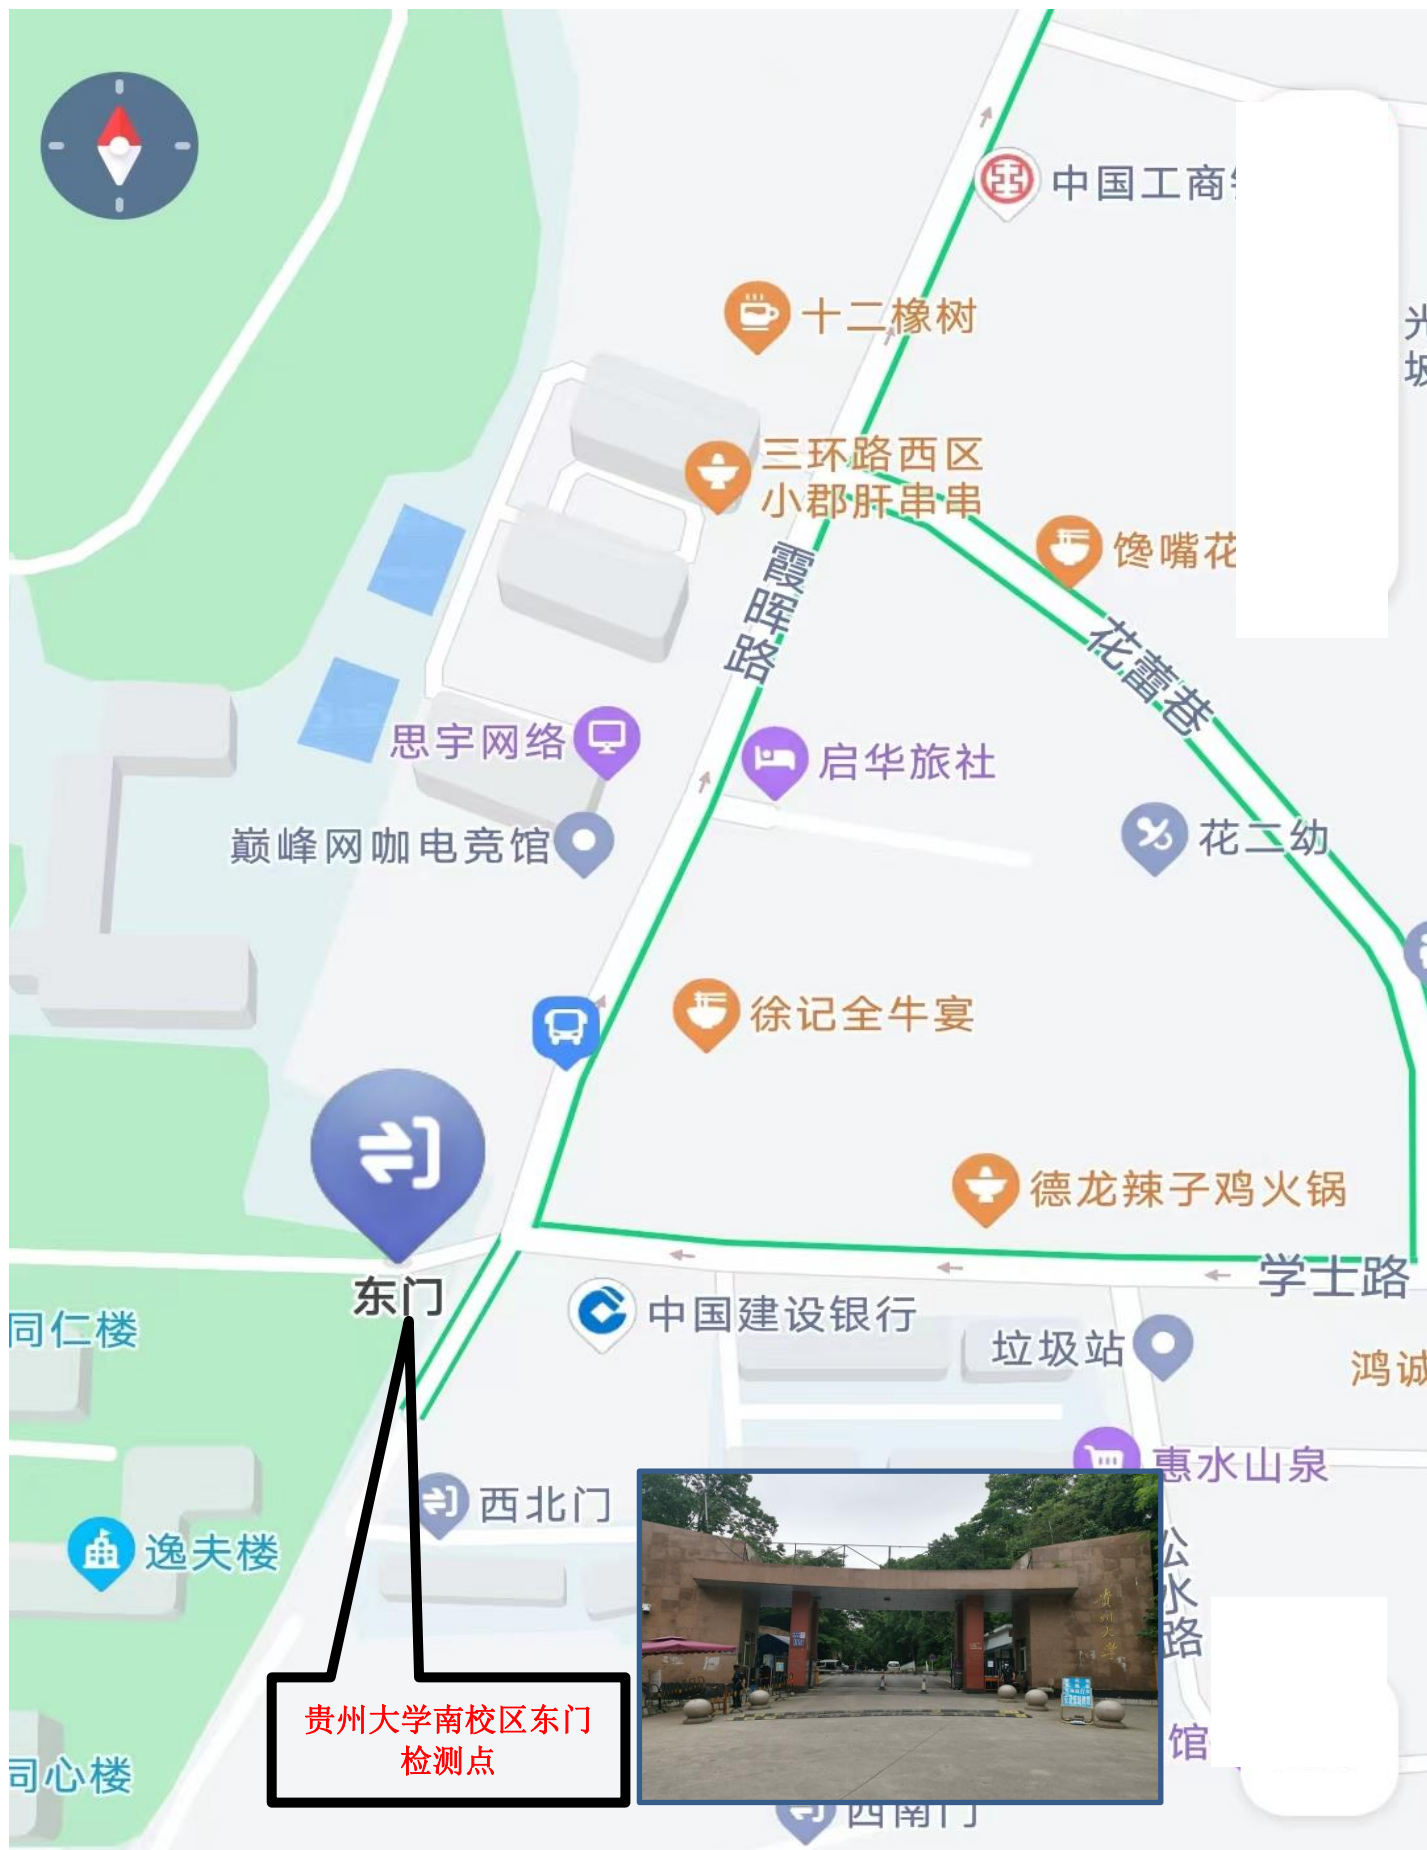

附件4 贵州大学南校区东门检测点位置示意图

贵州大学南校区东门
检测点

建议使用“高德地图”手机软件搜索“贵州大学南校区（东门）”
位置：贵阳市花溪区学士路与霞晖路交叉口